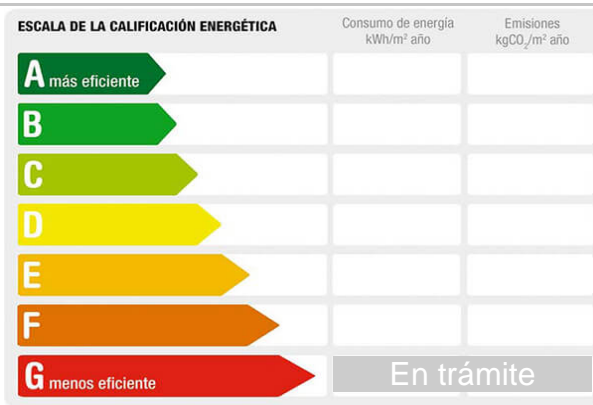

M² construidos: 500 **Metros de parcela:** 600

Descripción:

CASA AL COSTE

Vende Mansión en el municipio de Pontecaldelas, Rúa Lepanto, a solo 15 Kms. de Pontevedra y 40 de Vigo, parcela urbana con una superficie total de 602 m², superficie construida 500 m², 2 plantas y anexos, propiedad totalmente deslindada con medición topográfica en 2.017, acceso principal a través de dos calles en el centro de la villa. Edificio EXCEPCIONAL de estilo modernista, construcción singular e integral de piedra fina tallada y sillares ornamentales, con cuatro balconadas, de dos galerías laterales y posterior. Ático independiente en piedra labrada con balcón propio y cornisa superior. Aprovechamiento urbanístico semiintensivo. Finca con mansión y jardín de principios de siglo. Conservación exterior óptima. Mantiene techumbre y pisos originales. Carpintería interior de Tea y castaño. Dispone de pozo para su uso, lavadero de piedra con cubierta, y de una segunda edificación en la propiedad, ideal para vivienda de invitados.