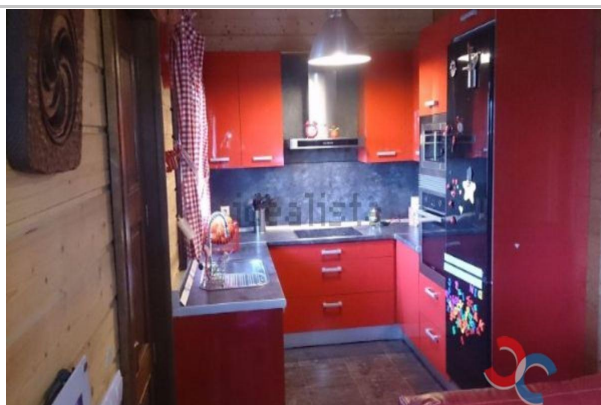

Referencia: **VILABOA0005**
 Tipo inmueble: Casa
 Operación: Venta
 Precio: **350.000 €**
 Estado: Buen estado

Población: Vilaboa
 Provincia: Pontevedra
 Cod. postal: 36140
 Zona: Bertola

M² construidos: 194 **Metros de parcela:** 674 **Garajes:** 1
Terraza(s): 1 **Dormitorios:** 4 **Baños:** 3

Descripción:

Superficie total 194, casa superficie solar 674, superficie útil 113, hab. individuales: 1, habitaciones dobles: 3, 3 baños, armarios empotrados más de 2, cocina, comedor, estado conservación: buen estado, garaje, jardín propio, lavadero, nº de planta: 2, orientación sur, terraza, urbanizado, alumbrado.