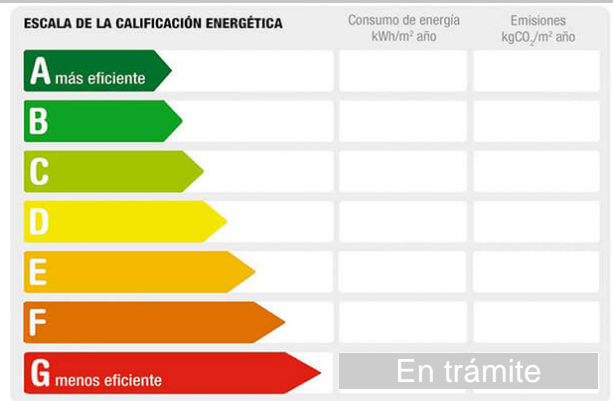

M² construidos: 341   **Garajes:** 5   **Terraza(s):** 2
Dormitorios: 6   **Baños:** 1   **Antigüedad:** 1940
Exterior/Interior: exterior

Descripción:

INMOBILIARIA CASA AL COSTE

EXCLUSIVA

Venta en exclusiva de magnífica vivienda de piedra situada en pleno centro de Marín. Con una superficie construida de 341 m², esta propiedad destaca por sus amplios espacios y múltiples posibilidades de distribución. Dispone de más de tres dormitorios, amplias estancias y una excelente luminosidad. Cuenta además con una gran terraza, ideal para disfrutar del aire libre y crear una zona de ocio privada. En la planta baja incorpora garaje con acceso directo para 5 coches y una práctica zona de almacén. Una oportunidad única para quienes buscan una vivienda con carácter, amplitud y una ubicación privilegiada en el corazón de la ciudad.

Para mas información estamos en Rúa da Ponte 15, Marín o puede contactar en el teléfono 623353303