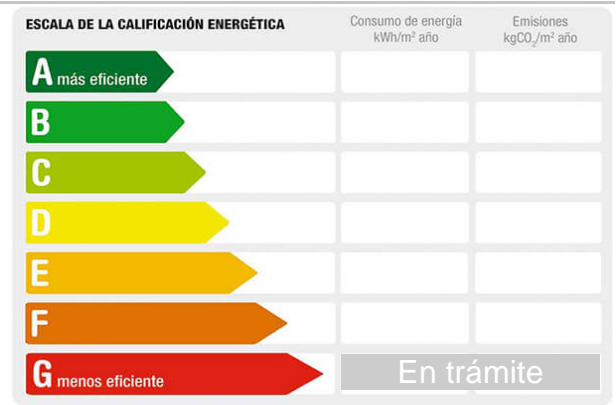

Referencia: **MARIN0185**  
 Tipo inmueble: Chalet  
 Operación: Venta  
 Precio: **630.000 €**  
 Estado: Buen estado

Población: Marín  
 Provincia: Pontevedra  
 Cod. postal: 36913  
 Zona: AGUETE

**M<sup>2</sup> construidos:** 350      **Garajes:** 1      **Terraza(s):** 1  
**Dormitorios:** 7      **Baños:** 3      **Exterior/Interior:** exterior

**Descripción:**

CASA AL COSTE VENDE CHALET EN AGUETE, MARIN CON INCREIBLES VISTAS AL MAR.  
 SITUADO EN UN PEQUEÑO ACANTILADO ENCIMA DEL MAR.  
 EDIFICADO SOBRE UN TERRENO DE UNOS 640 m, LA VIVIENDA SE DISTRIBUYE EN PLANTA BAJA INDEPENDIENTE CON COCINA, 2 DORMITORIOS Y BAÑO.  
 PLANTA 1ª Y ÁTICO UNIDAS CON COCINA, SALÓN, 5 DORMITORIOS Y 2 BAÑOS. TERRAZA GARAJE. A 500 m DE DISTANCIA DEL PUERTO DEPORTIVO Y PLAYA DE AGUETE Y DE LA PLAYA DE LOIRA  
 ¡¡¡SITUACIÓN PRIVILEGIADA!!!